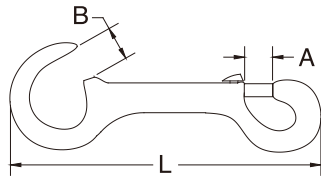

BOLT SNAP

S.S. T316
PRECISION CAST

ITEM

245S-5

A

0.57

B

0.51"

C

5"